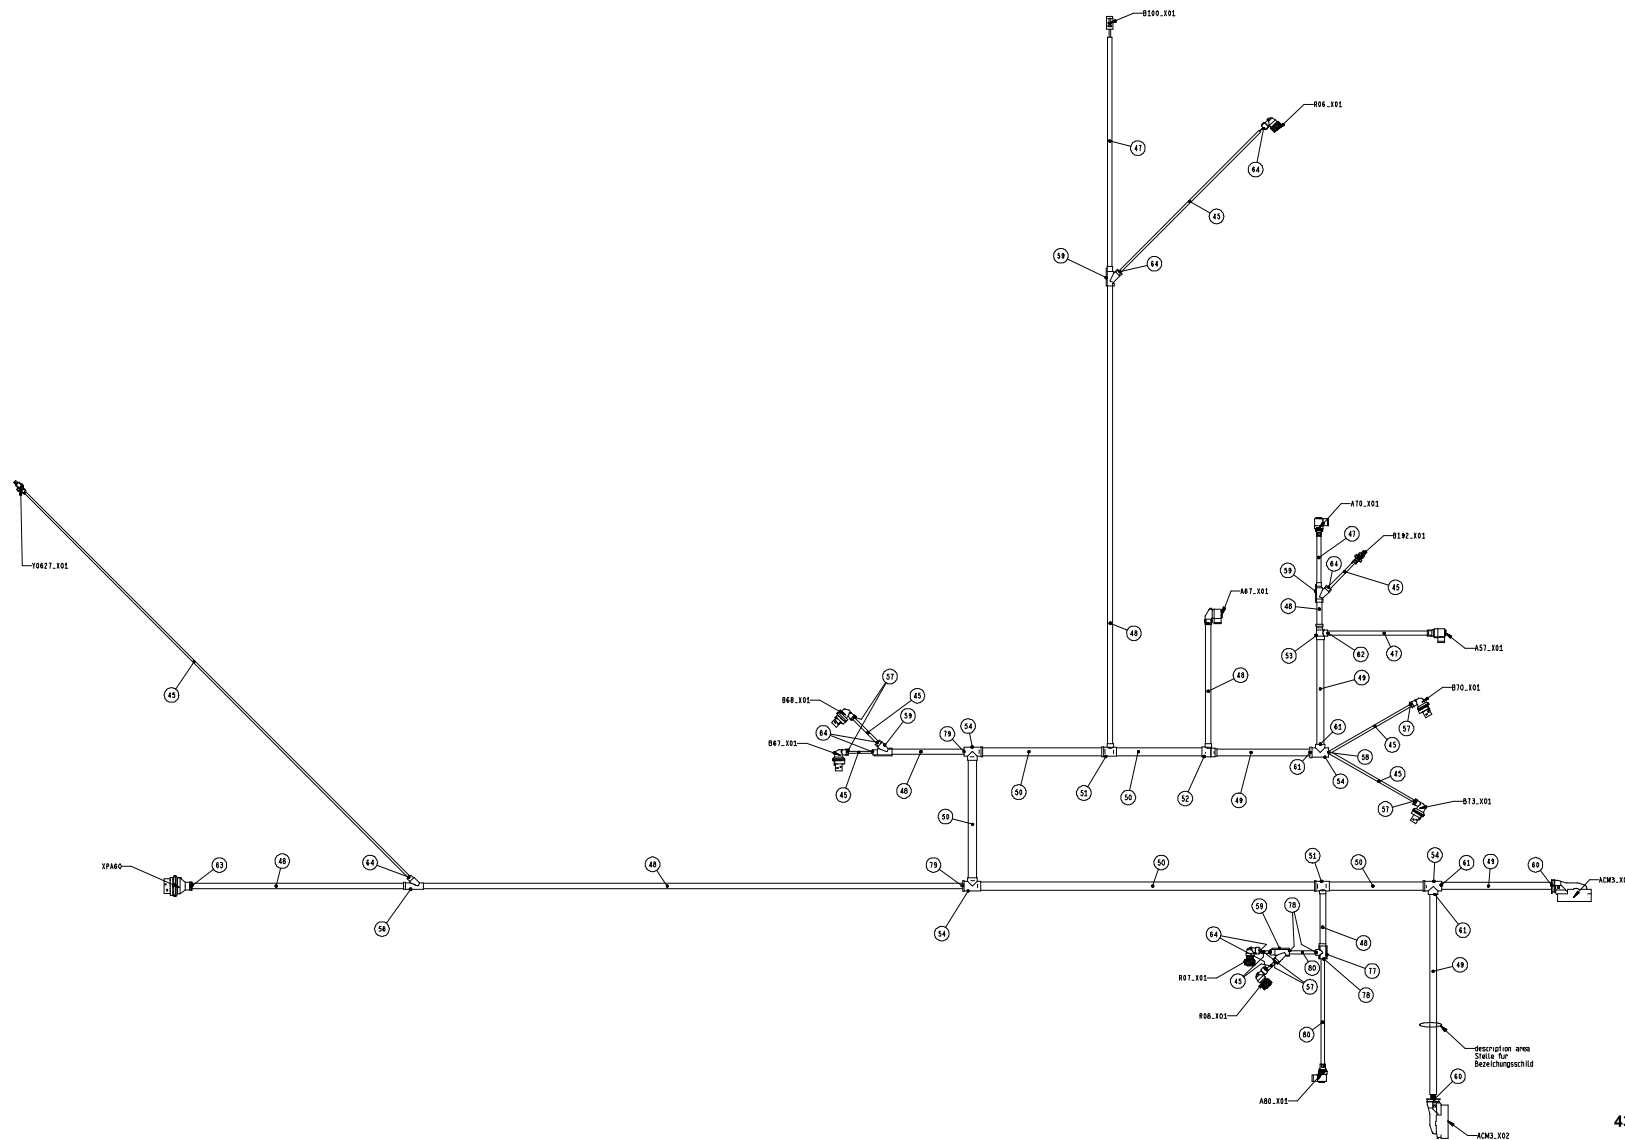

KABELBAUM ABGASNACHBEHANDLUNG E5
LACED WIRING HARNESS EXHAUST GAS AFTERTREATMENT E5

BILDTADEL
PICTORIAL DISPLAY

GMK4080-3

12.21

4341457-ETL B

1/3

4341457-B-BL01-1221-0000

GROVE

KABELBAUM ABGASNACHBEHANDLUNG E5

LACED WIRING HARNESS EXHAUST GAS AFTERTREATMENT E5

BILDTADEL
PICTORIAL DISPLAY**GMK4080-3**

12.21

4341457-ETL B

2/3

KABELBAUM ABGASNACHBEHANDLUNG E5
LACED WIRING HARNESS EXHAUST GAS AFTERTREATMENT E5

BILDTADEL
PICTORIAL DISPLAY

GMK4080-3

12.21

4341457-ETL B

3/3

4341457-B-BL03-1221-0000