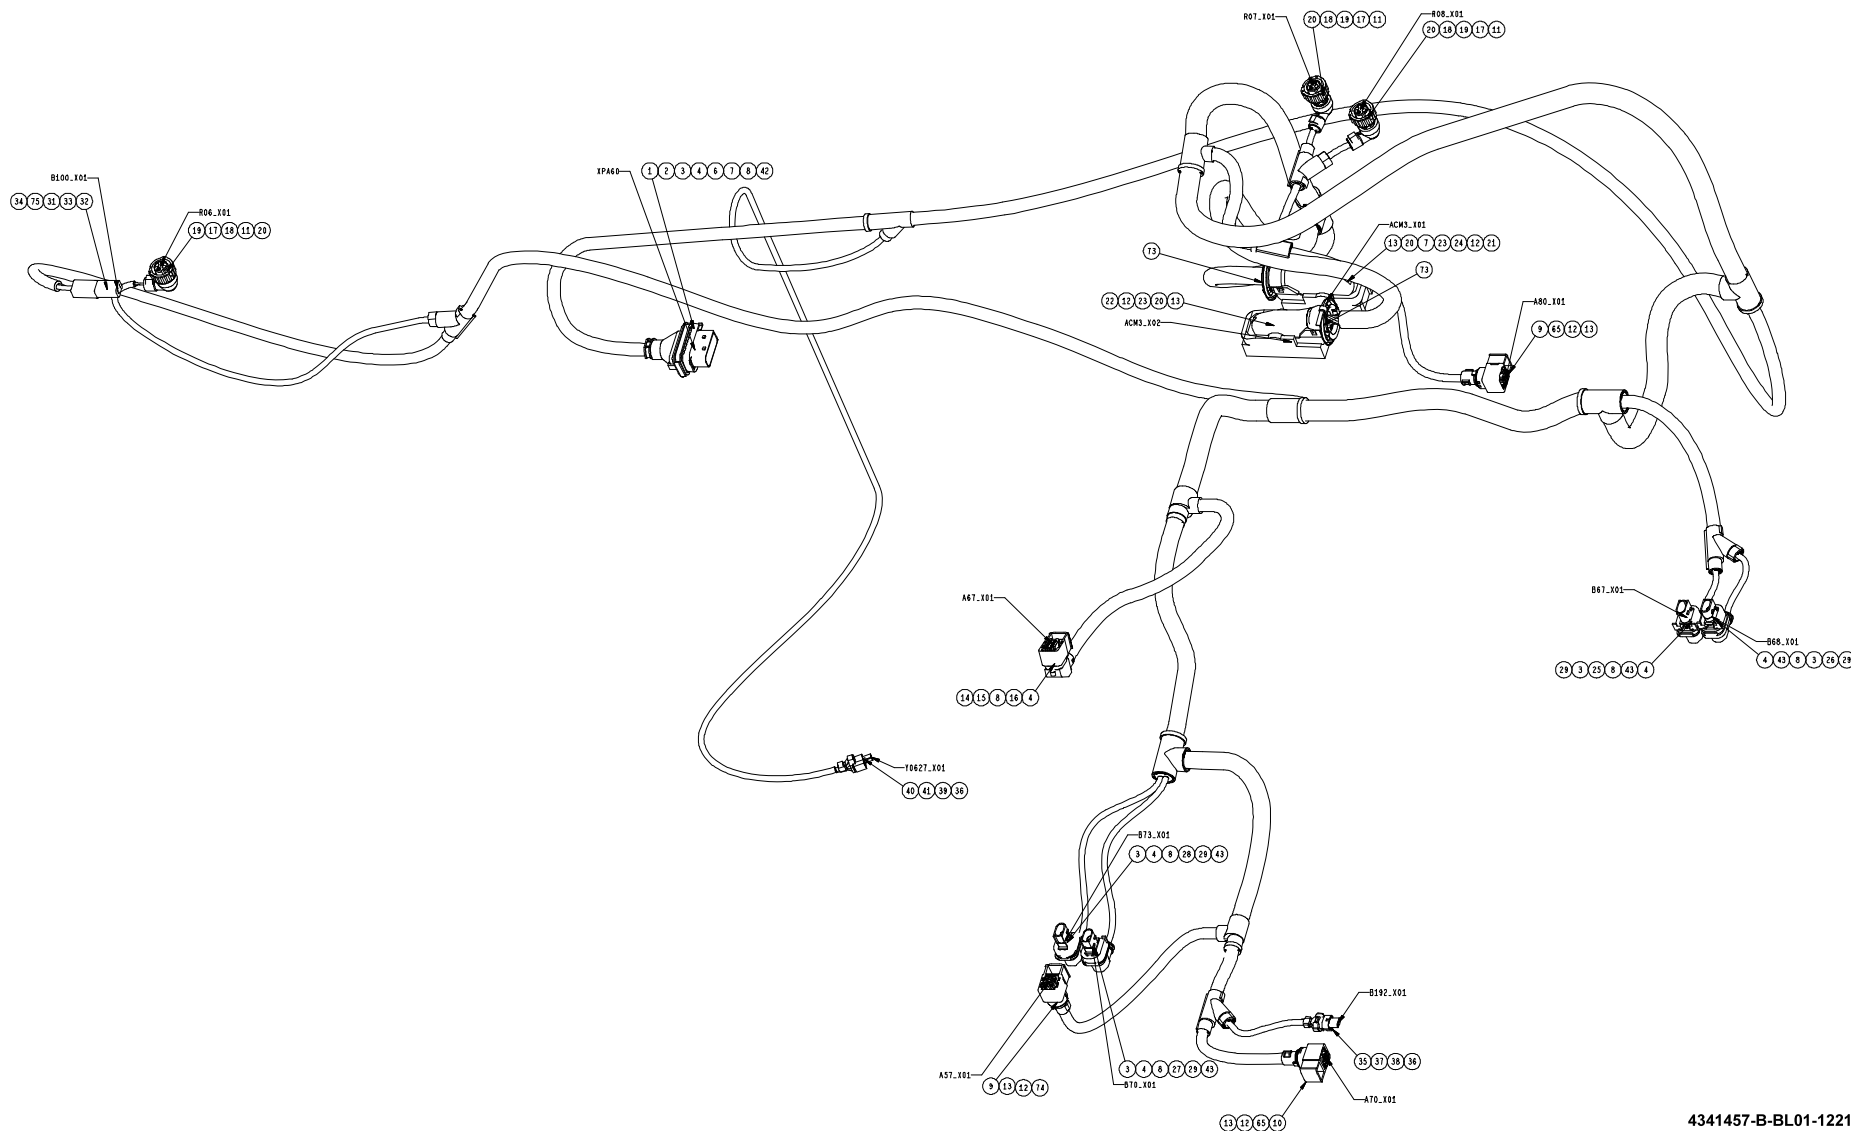

KABELBAUM ABGASNACHBEHANDLUNG E5
LACED WIRING HARNESS EXHAUST GAS AFTERTREATMENT E5

BILDTADEL
PICTORIAL DISPLAY

GMK4080-3

12.21

4341457-ETL B

1/3

4341457-B-BL01-1221-0000

GROVE

KABELBAUM ABGASNACHBEHANDLUNG E5

LACED WIRING HARNESS EXHAUST GAS AFTERTREATMENT E5

BILDTADEL
PICTORIAL DISPLAY**GMK4080-3**

12.21

4341457-ETL B

2/3

KABELBAUM ABGASNACHBEHANDLUNG E5
LACED WIRING HARNESS EXHAUST GAS AFTERTREATMENT E5

BILDTADEL
PICTORIAL DISPLAY

GMK4080-3

12.21

4341457-ETL B

3/3

4341457-B-BL03-1221-0000