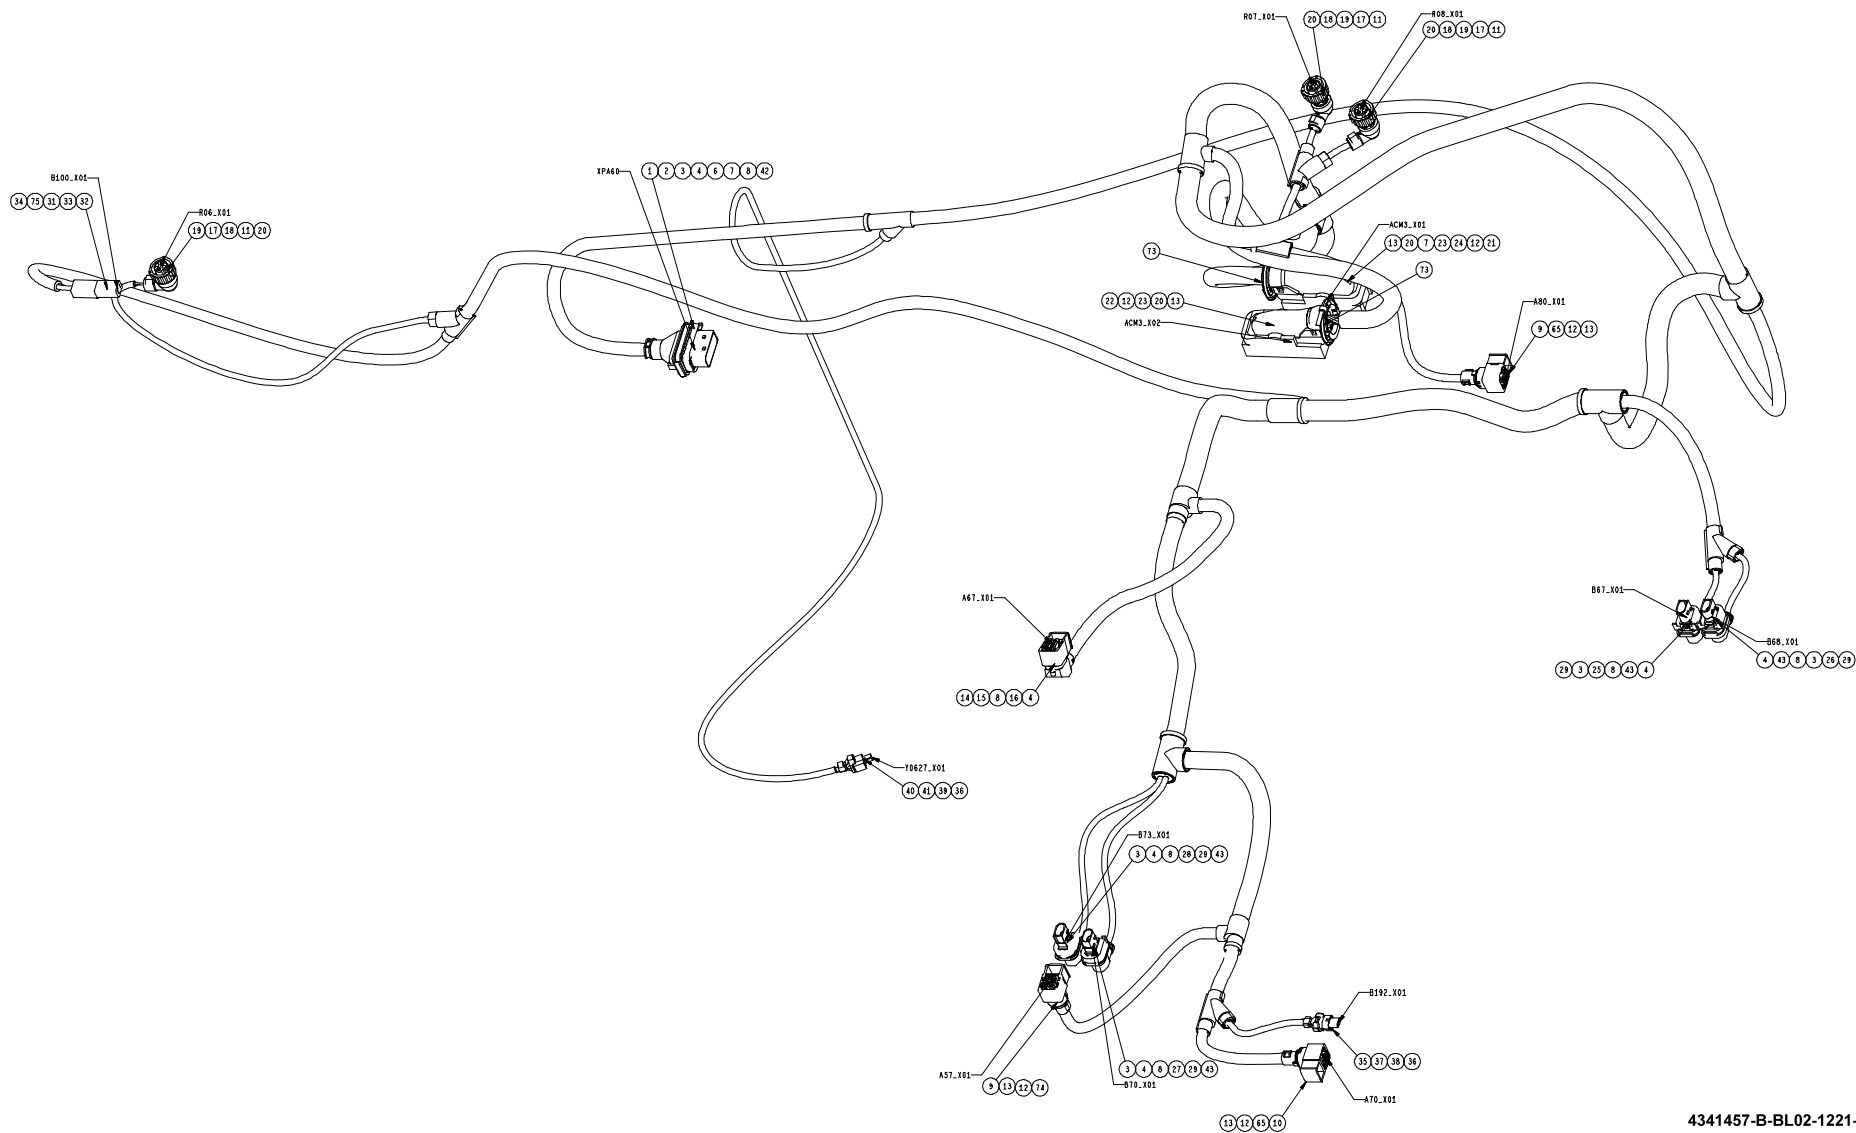

KABELBAUM ABGASNACHBEHANDLUNG E5
LACED WIRING HARNESS EXHAUST GAS AFTERTREATMENT E5

BILDTADEL
PICTORIAL DISPLAY

GMK4080-3

12.21

4341457-ETL B

1/3

4341457-B-BL01-1221-0000

GROVE

KABELBAUM ABGASNACHBEHANDLUNG E5

LACED WIRING HARNESS EXHAUST GAS AFTERTREATMENT E5

BILDTADEL
PICTORIAL DISPLAY**GMK4080-3**

12.21

4341457-ETL B

2/3

KABELBAUM ABGASNACHBEHANDLUNG E5
LACED WIRING HARNESS EXHAUST GAS AFTERTREATMENT E5

BILDTADEL
PICTORIAL DISPLAY

GMK4080-3

12.21

4341457-ETL B

3/3

4341457-B-BL03-1221-0000